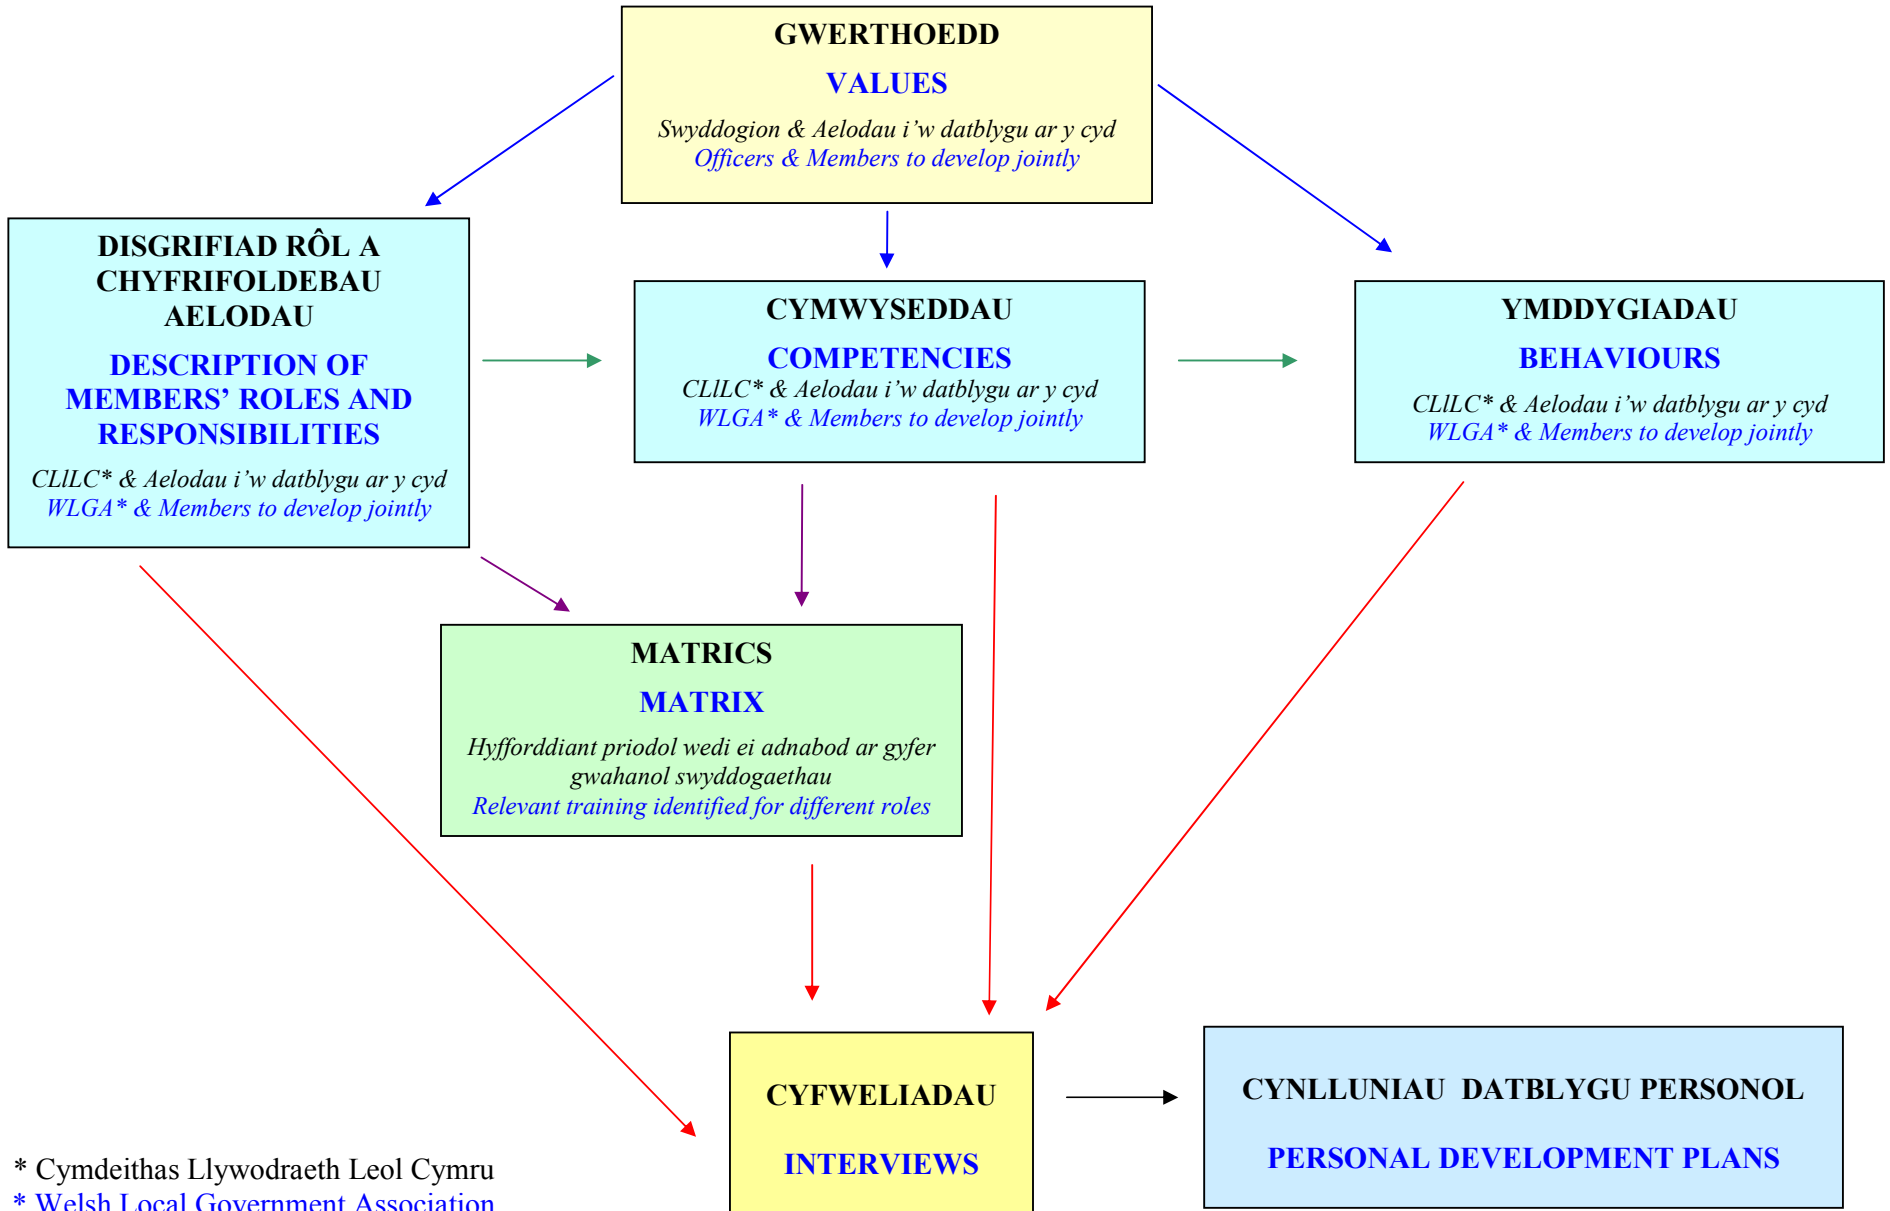

# TROSOLWG O'R STRATEGAETH HYFFORDDI / OVERVIEW OF TRAINING STRATEGY

\* Cymdeithas Llywodraeth Leol Cymru

\* Welsh Local Government Association